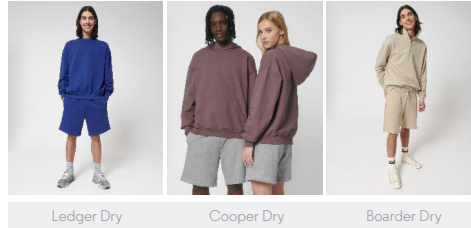

COLORS

ESSENTIAL HEATHERS

UNISEX CREW NECK SWEATSHIRTS
STSU795 - MILLER DRY

Kastiges Unisex-Sweatshirt mit Viertelreißverschluss und trockener Haptik

Oversized

- Eingesetzte Ärmel
- Bündchen am Halsausschnitt aus Oberstoff
- Nackenband und Reißverschlussband mit Fischgrätmuster
- Viertelreißverschluss vorn mittig
- 2x1-Rippstrick an Ärmelenden und am unteren Saum
- Doppelabsteppung an Ärmelansätzen, Ärmelenden und am unteren Saum

Combo options

Shell : Terry , 100% Cotton - Organic Carded , Dry Handfeel , 400 GSM

Printing Specifications

Informationen zu geeigneten Drucktechniken sind dem Druckleitfaden zu entnehmen.

Certifications & memberships